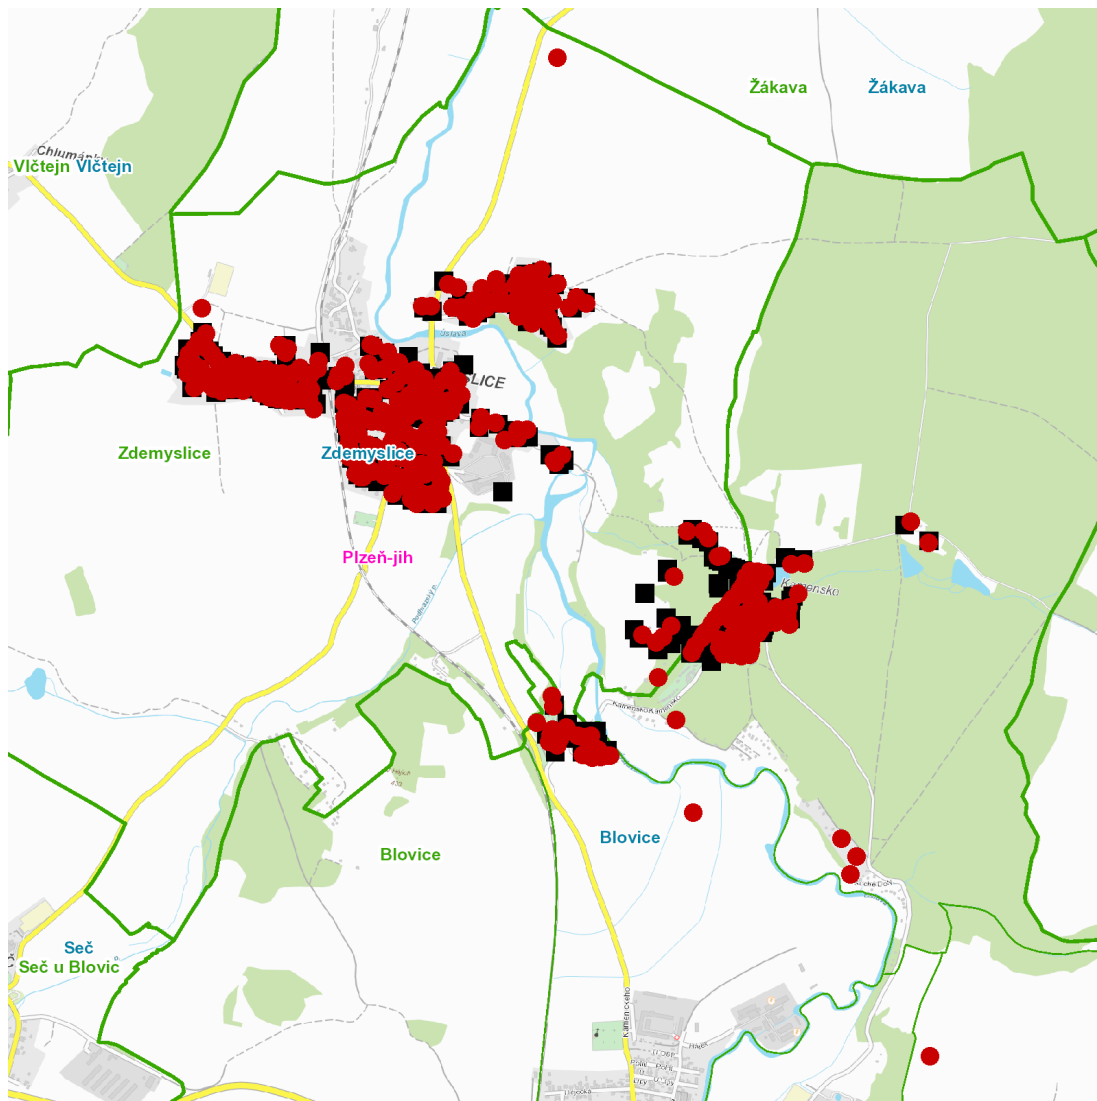

dne **17. 3. 2026** od **7:30** do **13:30** hodin

Plánovaná odstávka zahrnuje tyto lokality:**Blovice (okres Plzeň-jih)**

č. p. 142, 510

č. ev. 1, 21, 22, 23, 26, 30, 34, 37, 39, 47, 50, 56, 59, 63, 64, 67, 68, 69, 72, 82, 86, 89, 90, 93, 97, 101, 102, 106, 108, 109, 110, 111, 113, 115-123, 125, 127-131, 134, 135, 138, 139, 145, 158, 159, 161, 180, 199, 231, 254, 263, 264, 267

Zdemyslice (okres Plzeň-jih)

č. p. 2, 3, 5-17, 19, 20, 26, 27, 36-42, 44-52, 54, 59, 64, 66, 71, 72, 73, 74, 76, 77, 79-89, 91-95, 97, 98, 100, 101, 103-107, 109-133, 135-139, 141, 142, 144-150, 153-158, 160-164, 167-197, 199, 200, 204, 206, 207, 211-215, 217, 218, 220-227, 232, 235, 236, 239, 248, 249, 251, 254, 256

č. ev. 1, 6, 8, 9, 11, 12, 16, 18, 23, 24, 27, 35, 36, 43, 51, 53, 57, 69, 70, 71, 73, 77, 78, 83, 89

kat. území **Zdemyslice** (kód **792276**): **parcelní č.** 2/2, 4/2, 41/2, 42/1, 158/16, 158/42, 205/1, 205/9, 205/11, 241/50, 249, 294/3, 297/4, 297/6, 299/25, 314/16, 315/9, 324/6, 330, 638/8, 638/19, 638/31, 638/33, 638/34, 638/35, 638/36, 638/38, 638/39, 638/41, 638/42, 638/43, 638/45, 638/49, 666/5, 666/7, 720, 731/1, 731/3

dne 17. 3. 2026 od 7:30 do 13:30 hodin**Orientační mapový podklad odstávkou dotčených lokalit****VYSVĚTLIVKY**

- – adresy dotčené odstávkou elektřiny
- – místa připojení k elektrické síti dotčená odstávkou